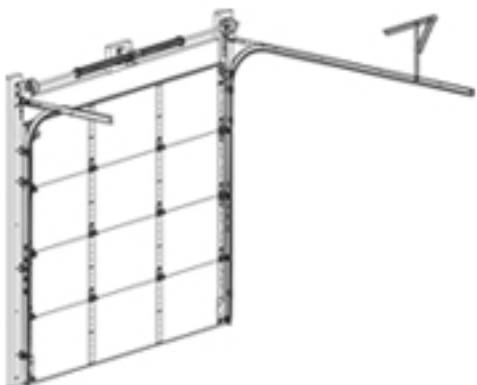

Herraje de la puerta:

Colores disponibles:

Blanco

- → Bisagras tipo diamante Cal. 14
- → Resorte de torsión galvanizado
- → Sello inferior de vinyl
- → Tubo galvanizado
- → Rodajas de nylon con balero
- → Guía radio 12 Cal. 14 con refuerzo integrado de 82"
- → Pasador lateral
- → Refuerzo especial para jalón de motor

* Estructura del herraje varía según modelo de puerta