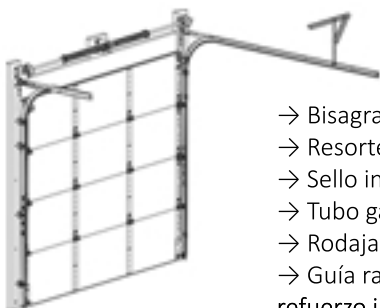

Herraje de la puerta: