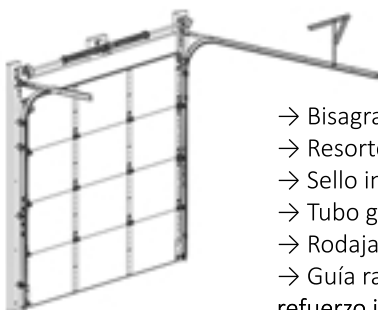

Herraje de la puerta: