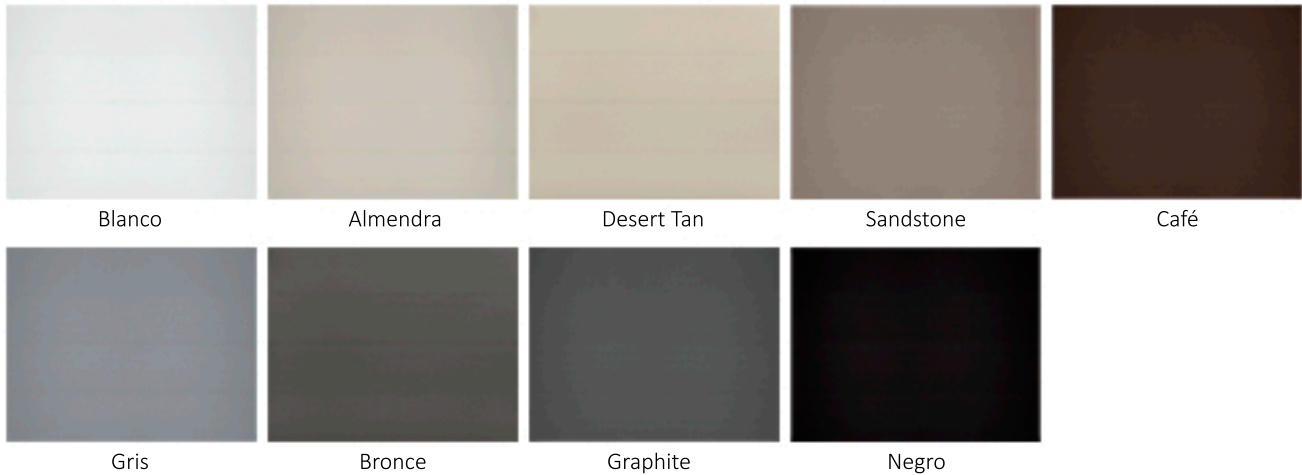

### Colores de puertas:

### Colores de secciones estándar:

Blanco

Café

Gris

Negro

**Colores en sección estándar:**

Blanco

Café

Gris

Negro

**Diseños de secciones:**

Sección lisa

Sección rayas